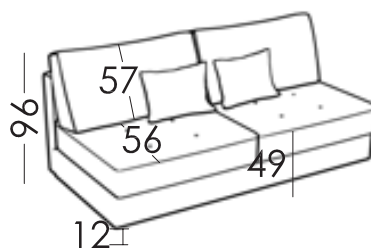

OPERA LIT

FICHE TECHNIQUE | RV001 | FR

fama

Dimensions

Largeur:	
Hauteur:	96cm
Profondeur:	95cm
Hauteur assise:	49cm
Hauteur accoudoir:	
Hauteur dossier:	57cm
Profondeur ouverte:	205cm

Garantie

Carcasse et suspension assise: garantie à vie

Matelas

Composition:	Tissu matelassé + mousse + viscoélastique
Ignifuge:	Disponibilité de matelas ignifuges
Mesures:	Largeur 80 140 160cm Longueur 195cm
Épaisseur:	13cm
Essai mécanique:	EN 13759:2012
Cycles:	5000